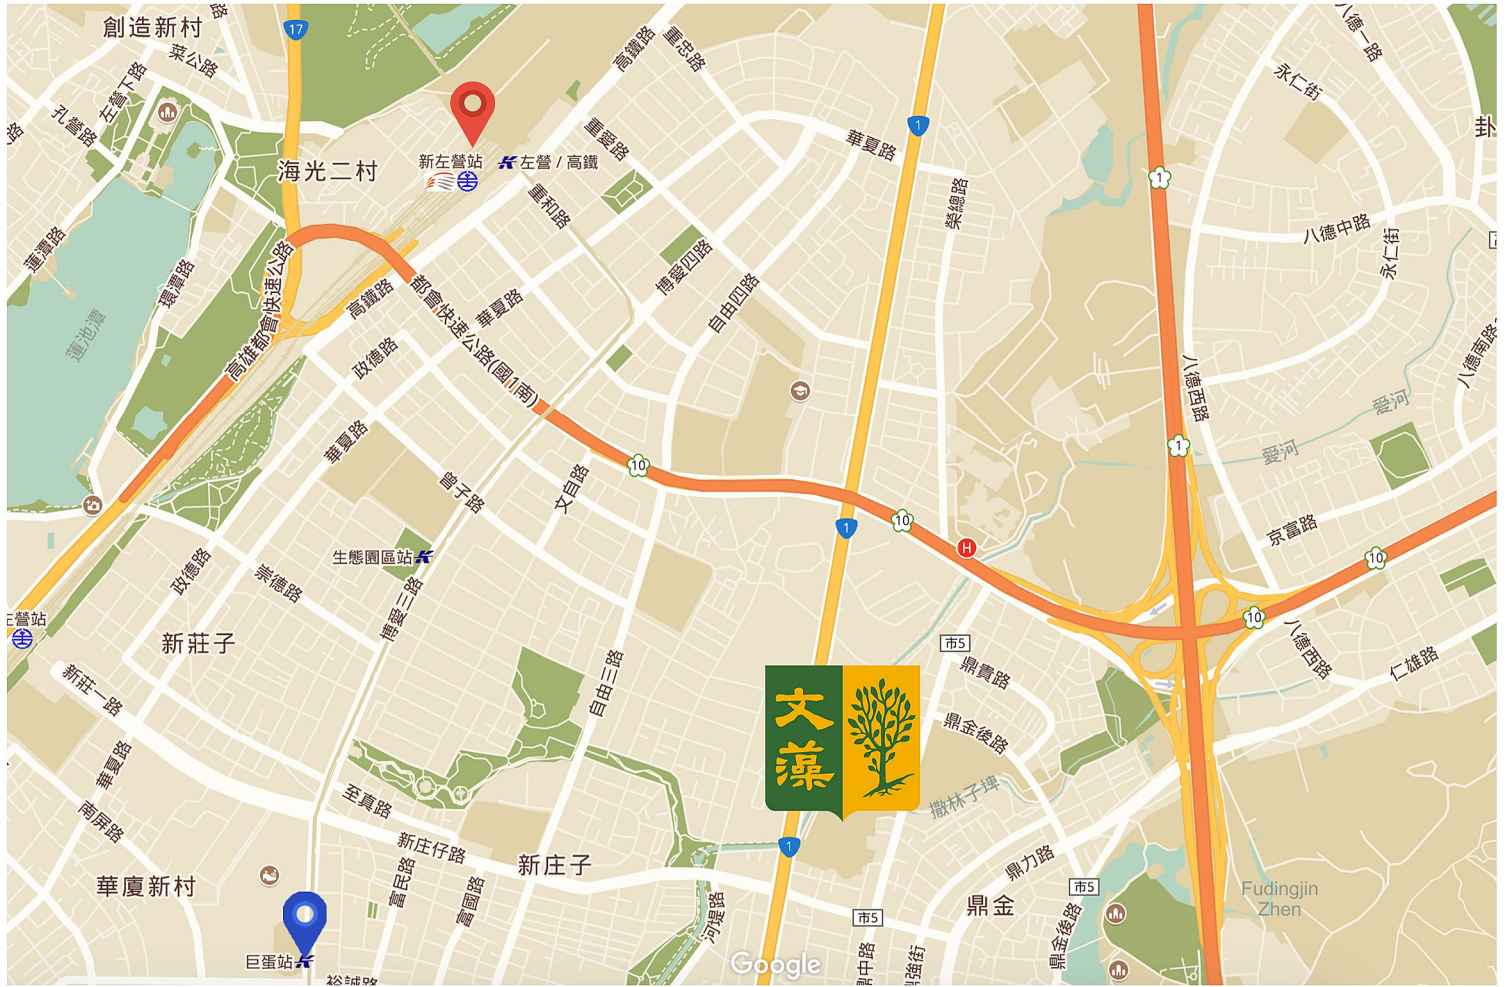

文藻外語大學交通指南

 捷運巨蛋站

 左營高鐵站

 文藻外語大學

  搭客運

至民族一路校門口：
8023、8025、8029、
8032、8038、8039、
8040、8041、8042、
8046

至鼎中路校門口：
8021

  搭高鐵

計程車：
車程約10分鐘(約3.7公里)

公車：
請搭乘90民族幹線

  搭公車

至民族一路校門口：
72、91、90民族幹線
至鼎中路校門口：
3、28、77、91、24、
紅36

  自行開車

利用國道1號高速公路(中山高)者：
由鼎金系統交流道左營出口(362公里處)下高速公路，行經大中路，於鼎中路口或民族路口左轉，進入鼎中路或民族路(台1線)直行約1公里即達本校。

利用國道3號高速公路(南二高)者：
轉入東西向10號快速道路往西之高雄方向，於民族路出口下快速道路，行經大中路，於民族路口左轉進入民族一路(台1線)直行約1公里即達本校。